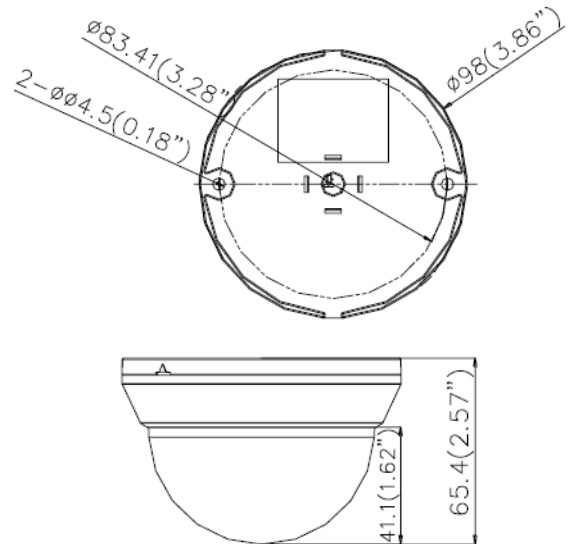

Cámara DS Domo con fuente y conector

Con un lente de 2MP y leds infrarrojos con hasta 20mts de alcance durante la noche, permiten tener vigilada cualquier tipo de zona claramente en formato HD y gracias a su diseño elegante y discreto es la cámara perfecta para aplicaciones en interiores. Compatible con DVR.

CARACTERÍSTICAS GENERALES

- 2 Megapíxeles de alto rendimiento CMOS
- Salida analógica HD, hasta 1080P de resolución.
- Perfecta tanto de día como de noche..
- IR con hasta 20 m de distancia.
- Diseño discreto y elegante para interiores.

CARACTERÍSTICAS TÉCNICAS

ALIMENTACIÓN	110/220 VAC 12 VDC. 1.25A
SALIDA DE VIDEO	1 Salida HD Analógica
PIXELES EFECTIVOS	1920 (H) * 1080 (V).
RESOLUCION	2560 (H) x 1944 (V)
TEMPERATURA DE FUNCIONAMIENTO	-40°C a 60°C
CONSUMO	4W Maximo
SENSOR DE IMAGEN	2 Megapíxeles
CAMPO DE VISIÓN HORIZONTAL	103° (2.8 mm), 82.2° (3.6 mm), 54° (6 mm)

DIMENSIONES DE LA CÁMARA

Unit:mm