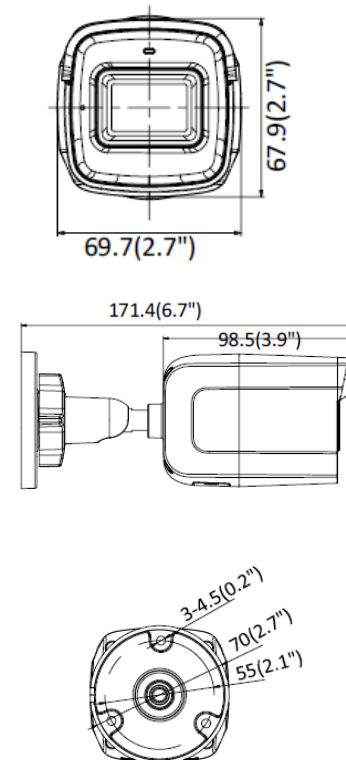

Cámara DS WIFI con fuente de alimentación

Con un lente de 2MP y leds infrarrojos con hasta 30mts de alcance durante la noche, permiten tener vigilada de forma inalámbrica (WiFi) cualquier tipo de zona claramente en formato HD y gracias a su protección IP67 en complemento con su diseño elegante es la cámara ideal tanto para aplicaciones en interiores y exteriores. Compatible con NVR Wifi. Incluye fuente de alimentación.

CARACTERÍSTICAS GENERALES

- 2 Megapíxeles de alto rendimiento CMOS
- Comunicación WiFi.
- 2.8 mm, 4 mm, 6 mm fijos de lente focal
- Perfecta tanto de día como de noche.
- IR con hasta 30 m de distancia.
- IP67 (perfecta para interior y exterior)
- Opción a conexión mediante cable de Ethernet

CARACTERÍSTICAS TÉCNICAS

ALIMENTACIÓN	110/220 VAC 12 VDC. 1.25 ^a PoE: 802.3af, class 3
VIDEO COMPRESION	H.265/ H.264
NIVEL DE PROTECCION	IP67.
RESOLUCION	1920 X1080 @30FPS
TEMPERATURA DE FUNCIONAMIENTO	-30°C a 60°C
MATERIAL	Frente de la cámara: Plástico Parte trasera de la cámara: Metal
SENSOR DE IMAGEN	5 Megapíxeles
COMUNICACION	WiFi y Ethernet

DIMENSIONES DE LA CÁMARA

Unit: mm(inch)