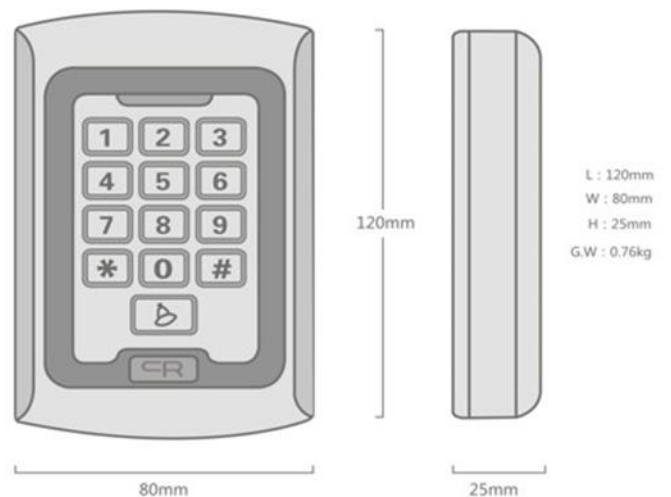

CLOSER PROX-KEY IP68

Equipo de control de accesos autónomo.
Permite el acceso mediante pin o proximidad 125 KHz.
Con carcasa de metal anti vandálica.

CARACTERÍSTICAS GENERALES

- Protección contra golpes y agua: IP 68 (para exteriores)
- Conexión Wiegand 26, 34 y 37 (configurable)
- Lector verde y rojo para la verificación del acceso

CARACTERÍSTICAS TÉCNICAS

ALIMENTACIÓN	12V CC
TIPO DE LECTOR	Tarjeta RFID
TIEMPO APERTURA DE PUERTA	Configurable
CONSUMO	25 mA
DISTANCIA DE LECTURA	5 cm - 8 cm
WG INTERFACE	WG 26, 34 y 37 Output
PROTECCIÓN CONTRA CORTOCIRCUITOS	100µS
TEMPERATURA AMBIENTAL	-45°C a 55°C
HUMEDAD	0% a 95%
DIMENSIONES LECTOR	120 x 80 x 25 mm
NORMATIVA	Directiva 2004/108/EC

DIMENSIONES

- Puede actuar como lector adicional para los modelos: Acces Finger VI y solo por proximidad.