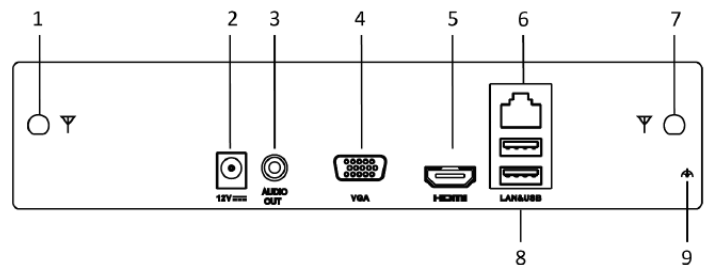

NVR CON DD WIFI

Ideal para la incorporación de cámaras sin un daño considerable en fachada gracias a su conexión vía WIFI entre NVR y cámaras. Soporta hasta 150 metros de conexión con WIFI con línea de vista en perfectas condiciones.

Cuenta con antenas MIMO con soporte de 300 Mbps y capacidad de hasta 6TB en disco duro.

El alcance del WIFI entre las cámaras y el NVR dependerá de las limitaciones que se tenga como por ejemplo: muros de concreto, algún otro modem en 2.4 GHz, ruido en el ambiente, etc.

El NVR se tiene que conectar vía red (cableado) hacia el modem por el cual saldrá por internet, solo las cámaras WIFI se pueden conectar de manera inalámbrica hacia el NVR.

CARACTERISTICAS TECNICAS

ALIMENTACIÓN	110/220 VAC 12 VCD/ 18W maximo
PESO	1 Kg
COMPRESION	H265+/ H.265
DIMENSIONES	205 x 205 x 45mm
PUERTO DE RED	1 a 100 MBPS
AHD	1080p a 30 IPS
COMUNICACIÓN CON CAMARAS	WIFI e IP
SALIDA DE VIDEO	HDMI/VGA 1920x1080,
USB	2 x USB 2.0